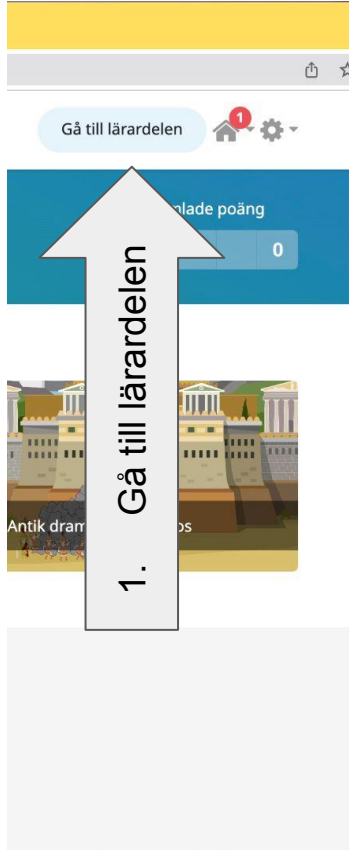

Du kan även...