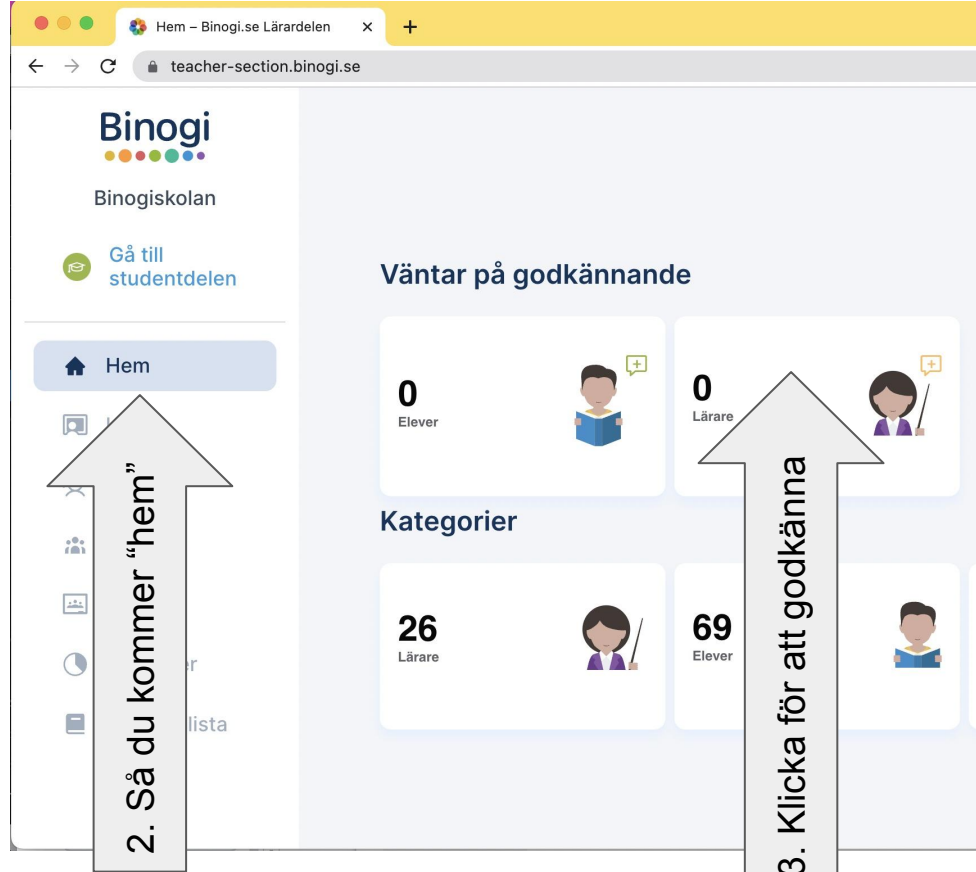

Du kan även...