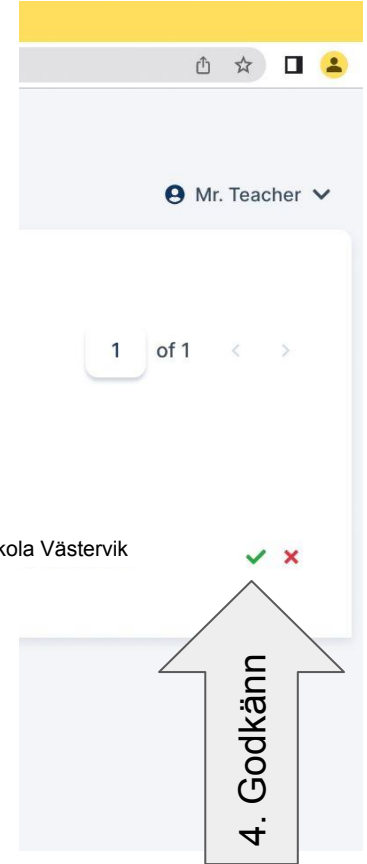

Du kan även...